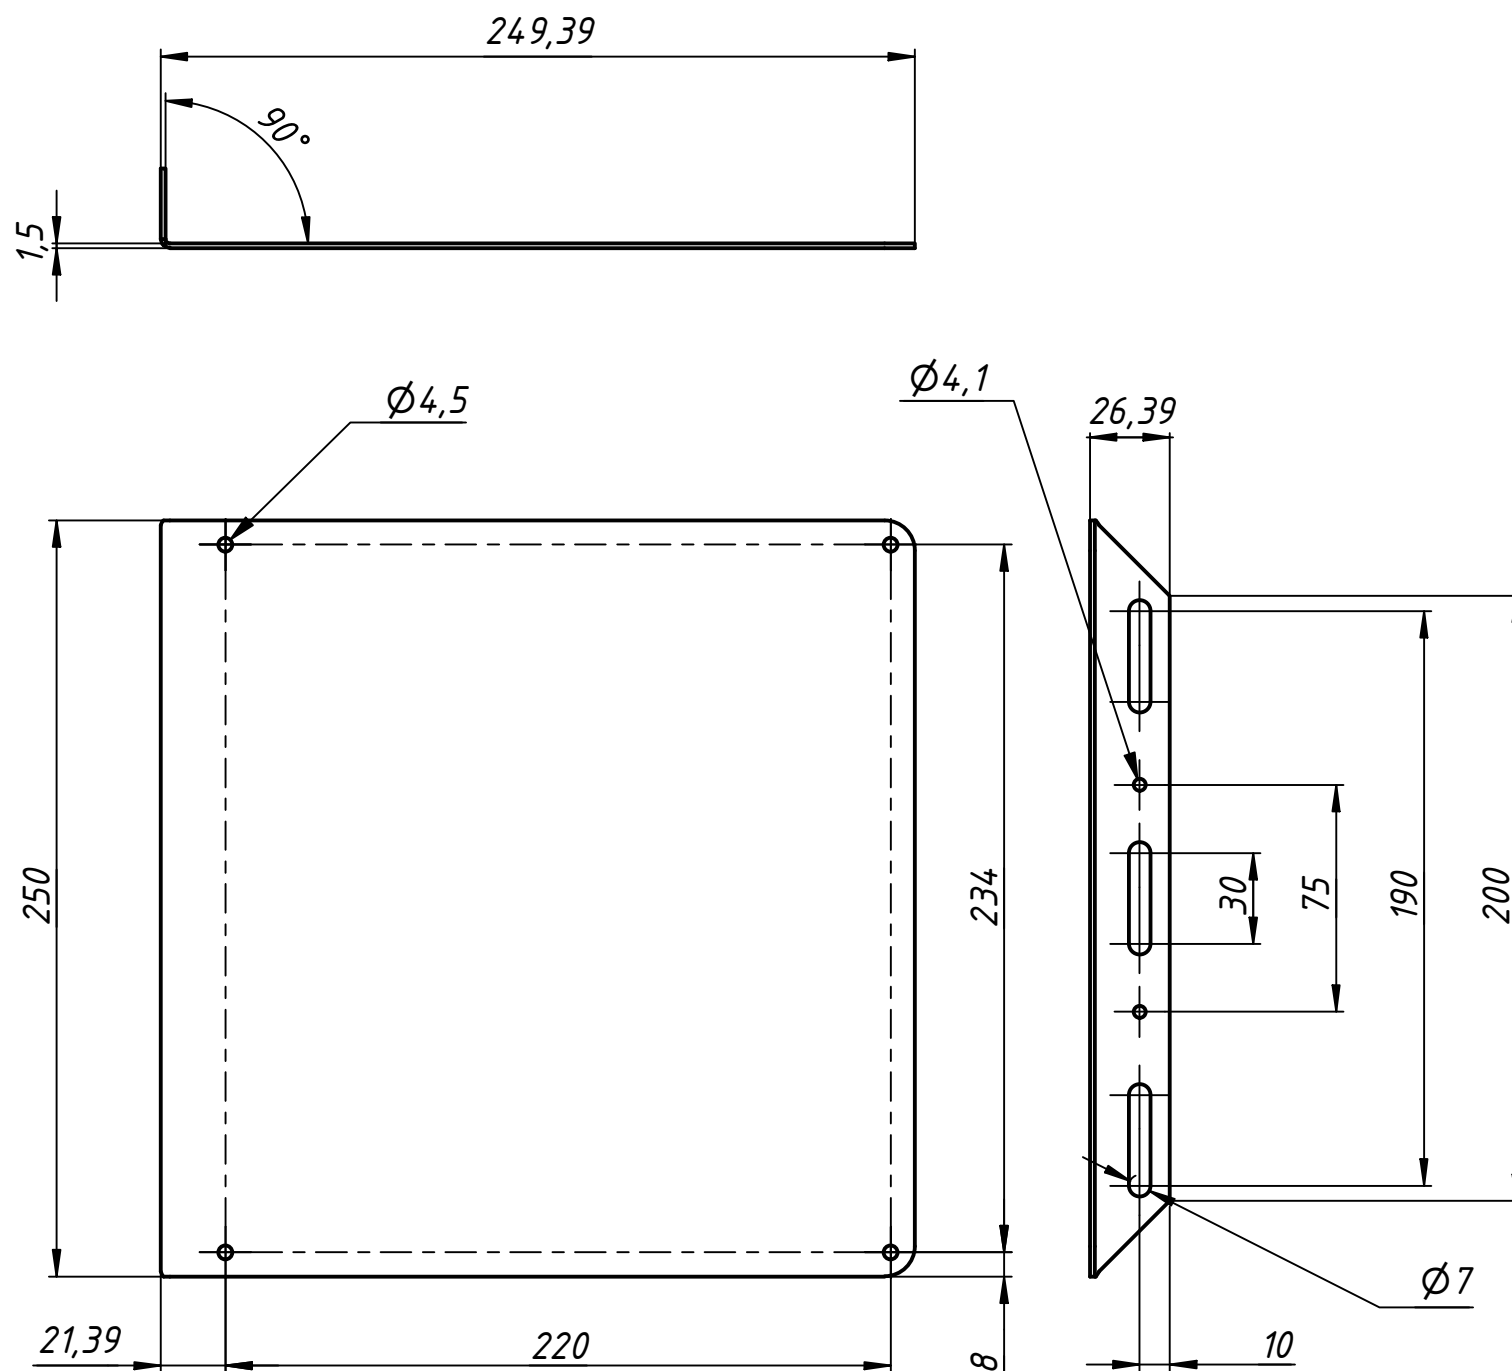

06_LSS-250S

АВЕСТА

ЛАЗЕРЫ И ОПТИЧЕСКИЕ СИСТЕМЫ

Прямые защитные экраны чёрного цвета из листового анодированного алюминия имеют форму листа с длиной большей стороны 150, 250, 300, 500 мм. Устанавливаются на оптический стол или плиту с сеткой отверстий М6 или UNC ¼-20 под любым углом по отношению к линиям сетки. Экраны могут быть снабжены магнитными держателями (взамен возможности крепления болтами М4), что позволяет использовать их без болтового крепления на металлических поверхностях.

Перв. примен.
Справ. №
А
Подп. и дата
Инв. № дубл.
Взам. инв. №
Подп. и дата
Инв. № подл.

					06_LSS-250S			
Изм.	Лист	№ докум.	Подп.	Дата	Прямые защитные экраны	Лит.	Масса	Масштаб
Разраб.							0,1	1:2,5
Пров.						Лист	Листов	1
Т. контр.						ООО		
Н. контр.						"АВЕСТА-ПРОЕКТ"		
Утв.								